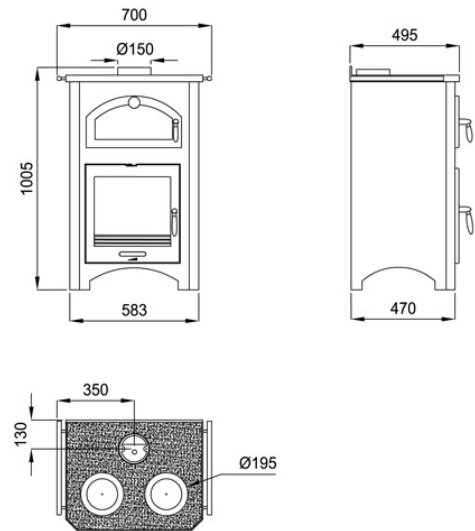

Características

- Potencia calorífica: 9kw
- Rendimiento (%): 70%
- Consumo (kg/h): 3,3kg/h
- Volumen calefactable (m3): 225m3
- Interior Vermiculita
- Elaborado en Fundición y chapa
- Peso (kg): 145kg
- Sistema de cristal limpio
- Boca útil cámara (mm): 390 X 270 X 360mm
- Boca útil horno (mm): 390 X 200 X 340mm
- Tamaño máx. troncos (cm): 50cm

Medida Boca Util: 390 x 270 x 410 mm
 Medida Horno Util: 390 x 200 x 340 mm

Dada la continua mejora de nuestros productos y el perfeccionamiento de nuestro proceso de fabricación, las dimensiones, la estética del producto y las características técnicas están sujetas a posibles variaciones sin previo aviso por parte de nuestra empresa.