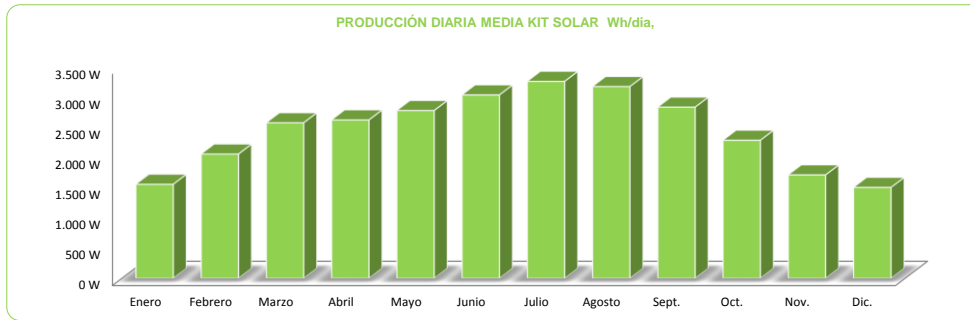

CAMBIO ENERGETICO

ESPECIALISTA EN AHORRO ENERGÉTICO Y RENOVABLES

PRODUCCIÓN DIARIA POR PROVINCIAS (W/día)

KIT SOLAR 3200 W/DÍA AUTOINSTALABLE, VIVIENDA AISLADA

REF:
KITSOLAR320

No se contemplan pérdidas de eficiencia para el cálculo. Datos base obtenidos del "European Commission, Joint Institute for Energy, Renewable Energy Unit"