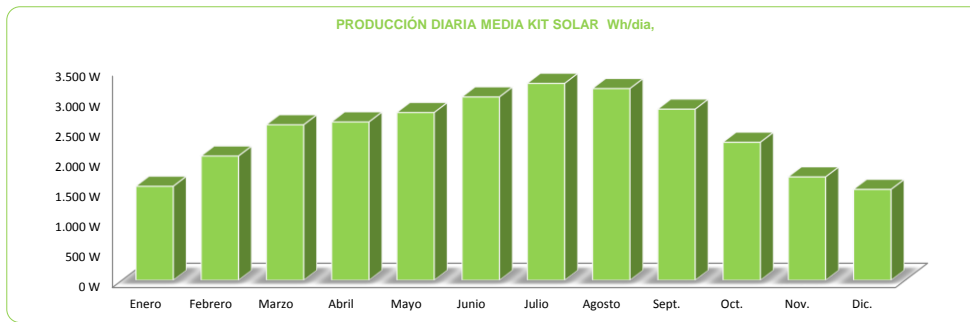

## PRODUCCIÓN DIARIA POR PROVINCIAS (W/día)

KIT SOLAR 3.200 W/DÍA VERANO, 1.600 W/DÍA INVIERNO, AUTOCONSUMO.

REF:  
KITSOLAR32C

No se contemplan pérdidas de eficiencia para el cálculo. Datos base obtenidos del "European Commission, Joint Institute for Energy, Renewable Energy Unit"