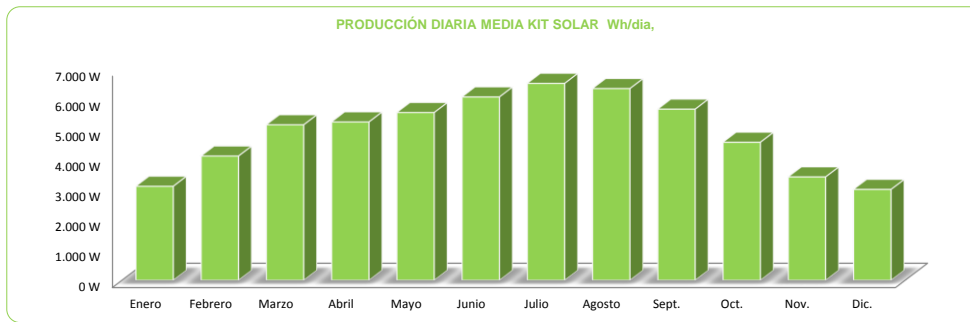

CAMBIO ENERGETICO

ESPECIALISTA EN AHORRO ENERGÉTICO Y RENOVABLES

PRODUCCIÓN DIARIA POR PROVINCIAS (W/día)

KIT SOLAR 6440 W/DIA AUTOINSTALABLE, VIVIENDA AISLADA

REF:
KITSOLAR64C

No se contemplan pérdidas de eficiencia para el cálculo. Datos base obtenidos del "European Commission, Joint Institute for Energy, Renewable Energy Unit"