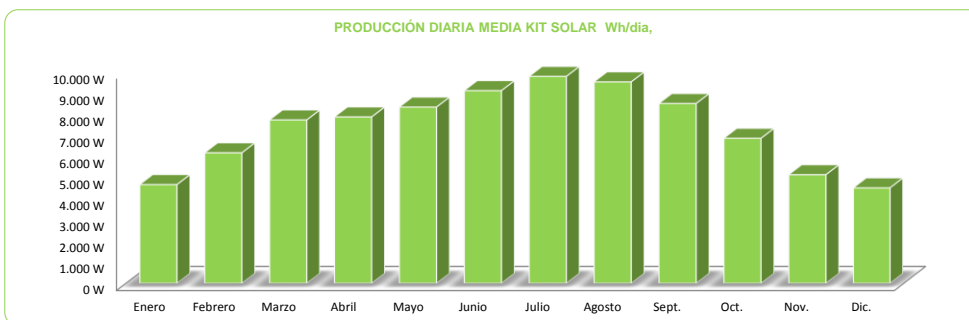

## PRODUCCIÓN DIARIA POR PROVINCIAS (W/día)

KIT SOLAR 9.600 W/DÍA VERANO, 4.800 W./DÍA INVIERNO, AUTOCONSUMO CON OPZS

REF:  
KITSOLAROP:

No se contemplan pérdidas de eficiencia para el cálculo. Datos base obtenidos del "European Commission, Joint Institute for Energy, Renewable Energy Unit"