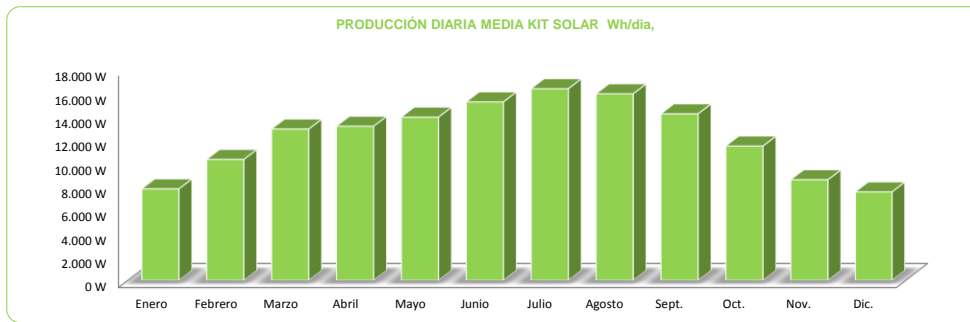

CAMBIO ENERGETICO

ESPECIALISTA EN AHORRO ENERGÉTICO Y RENOVABLES

PRODUCCIÓN DIARIA POR PROVINCIAS (W/día)

KIT SOLAR 14.000 W/DÍA VERANO, 7000 W/DÍA INVIERNO, AUTOCONSUMO CON BATERÍAS OPZS

REF:
KITSOLAROP: