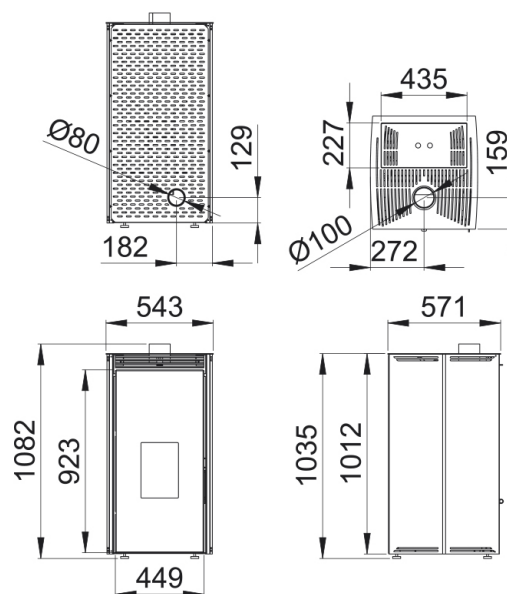

## Características

- Sistema de Doble Combustión
- Sistema de Doble Cámara
- Sistema de Cristal Limpio
- Modelo diseñado para un fácil acceso a mantenimientos
- Sistema de anti-retorno de llama
- Válvula de sobrepresión de la cámara
- Potencia máx: 11kw
- Potencia máx-mín (kW): 9-5 kw
- Rendimiento (%): 80-80%
- Consumo máx-mín (kg/h): 2,5-1,4
- Volumen calefactable (m3): 225m3
- Capacidad del depósito (kg): 17kg
- Interior metálico
- Autonomía mín-máx (h.): 7,5-14h
- Peso (kg): 100kg
- Diámetro salida de humos (mm): 100mm
- Diámetro aspiración de aire (mm): 80mm