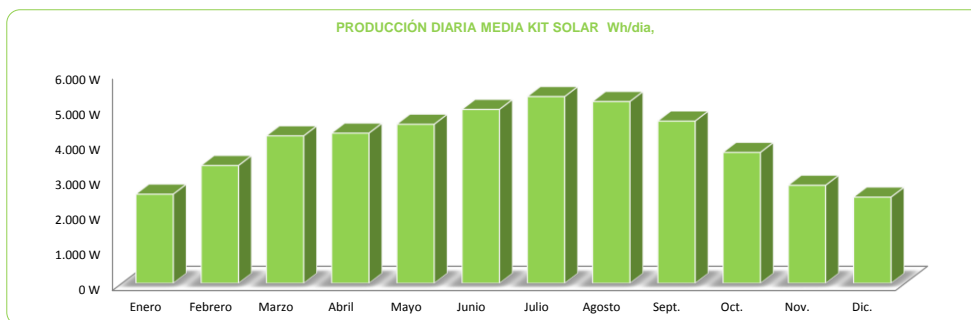

CAMBIO ENERGETICO

ESPECIALISTA EN AHORRO ENERGÉTICO Y RENOVABLES

PRODUCCIÓN DIARIA POR PROVINCIAS (W/día)

KIT SOLAR- EÓLICO 4260 W/DÍA AUTOINSTALABLE, VIVIENDA AISLADA

REF:
KITSOLAR-EO

No se contemplan pérdidas de eficiencia para el cálculo. Datos base obtenidos del "European Commission, Joint Institute for Energy, Renewable Energy Unit"