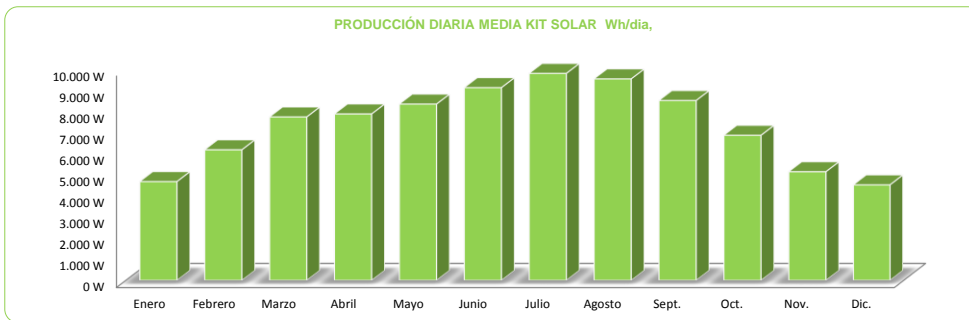

CAMBIO ENERGETICO

ESPECIALISTA EN AHORRO ENERGÉTICO Y RENOVABLES

PRODUCCIÓN DIARIA POR PROVINCIAS (W/día)

KIT SOLAR 9690 W/DIA VERANO, 4800 W/DIA INVIERNO, AUTOINSTALABLE, VIVIENDA AISLADA

REF:
KITSOLAR96S