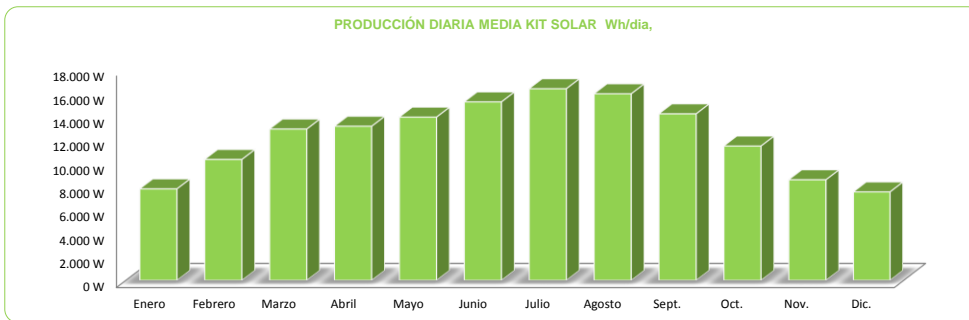

## PRODUCCIÓN DIARIA POR PROVINCIAS (W/día)

KIT SOLAR AUTOINSTALABLE, 14000 W/DÍA VERANO, 7000 W/DÍA INVIERNO, AUTOCONSUMO,

REF:  
KITSOLAR14C

No se contemplan pérdidas de eficiencia para el cálculo. Datos base obtenidos del "European Commission, Joint Institute for Energy, Renewable Energy Unit"