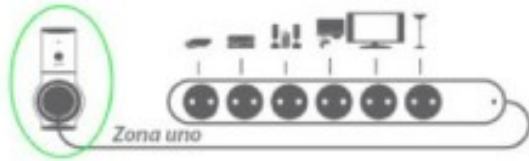

KIT DE AHORRO RCS. Control Remoto de Enchufes CRE.

Precio del producto:

29,90 € impuestos incluidos

Características del producto:

Atributos del producto:

Códigos de producto:

Referencia:
B900000012385
EAN13: -
UPC: -

Producto descripción corta:

Ahorrador de energía destinado a centralizar el consumo de nuestros aparatos con función "apagado en espera". Ideal para los equipos del hogar que comparten un mismo espacio (televisor, DVD, decodificador, consola, equipos multimedia). Activación y desactivación del ahorrador desde el mando a distancia.

Galería de productos:

Mando a distancia

Receptor enchufable conectado a varios equipos

1 aplicación O Multitomas