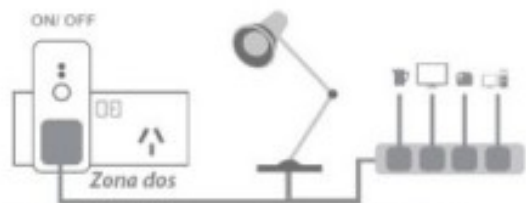

KIT DE AHORRO RCS. Control Remoto de Enchufes CRE.

Precio del producto:

29,90 € impuestos incluidos

Características del producto:

Atributos del producto:

Códigos de producto:

Referencia:
B900000012385
EAN13: -
UPC: -

Producto descripción corta:

Ahorrador de energía destinado a centralizar el consumo de nuestros aparatos con función "apagado en espera". Ideal para los equipos del hogar que comparten un mismo espacio (televisor, DVD, decodificador, consola, equipos multimedia). Activación y desactivación del ahorrador desde el mando a distancia.

Galería de productos:

Mando a distancia

Receptor enchufable conectado a varios equipos

1 aplicación O Multitomas