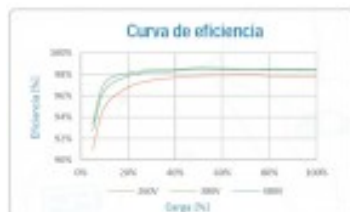

Galería de productos: